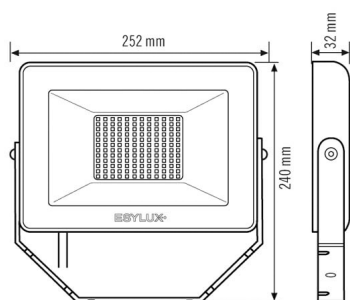

Tekniske data

GENERELT	
Apparatkategorier	Lyskaster
Produktanvisning	Lyskasterne er beregnet til utendørs bruk. Ved bruk innendørs (f.eks. under tak) kan eventuelt varmen ikke ledes bort på en tilstrekkelig måte.
Fjernstyrt	–
Samsvar	CE-merket, EAC, RoHS, WEEE
EPREL_Adresse_Technische_Doku	ESYLUX An der Strusbek 40, 22926 Ahrensburg
Bevollmächtigte Person EPREL	Dr. Marc-Oliver von Maydell - Head of Engineering
Garanti	3 år
FASTGJØRING	
Monteringstype	Utenpåliggende
Moneringssted	Vegg
Tilkoblingstype	Åpen ende
Tilkoblingsbart ledertverrsnitt	0,75 – 2,50 mm ²
Antall kontakter	3
Lengde på strømledning	0,8 m
KABINETT	
Mål	lengde 252 mm x Bredde 240 mm x Høyde/dybde 32 mm
Vekt	1070 g
Material	Aluminium og UV-stabilisert plast
Kapslingsgrad	IP65
Omgivelsestemperatur	-25 °C...+40 °C
Farge	hvit, tilsvarende RAL 9016

Glødetrådtype iht. IEC 60695-2-10	650 °C
ELEKTRISK UTFØRELSE	
Styringssystem	ON/OFF
Kapslingsklasse	I
Merkespenning	220 - 240 V ~ / 50 - 60 Hz
Innkoblingsstrøm	10,1 A / 36 µs
Lekkasjestrøm	0,172 mA
LYS	
Diffusor	transparent
Lysutstråling	direkte
Strålingsvinkel	120 °
Unified Glare Rating	< 30
Flimrefaktor	<30%
Nominell effekt P	47 W
Lysstrøm	5000 lm
Lyseffekt	106 lm/W
Fargetemperatur	4100 K
Fargegjengivelsesindeks Ra	> 80
Fargetoleranse	4 SDCM
Color Quality Scale (fargekvalitetsskala)	>80
Levetid L70B10 ved 25 °C	50000 h
Levetid L70B50 ved 25 °C	50000 h
Levetid L80B10 ved 25 °C	35000 h
Levetid L80B50 ved 25 °C	35000 h
Levetid L90B10 ved 25 °C	25000 h
Levetid L90B50 ved 25 °C	25000 h
Fotobiologisk sikkerhet	RG0

BASIC OFL TR 5000 840 WH

El.nr.

GTIN nr.

32 019 66

4015120810749

Målskisse

Lysfordeling